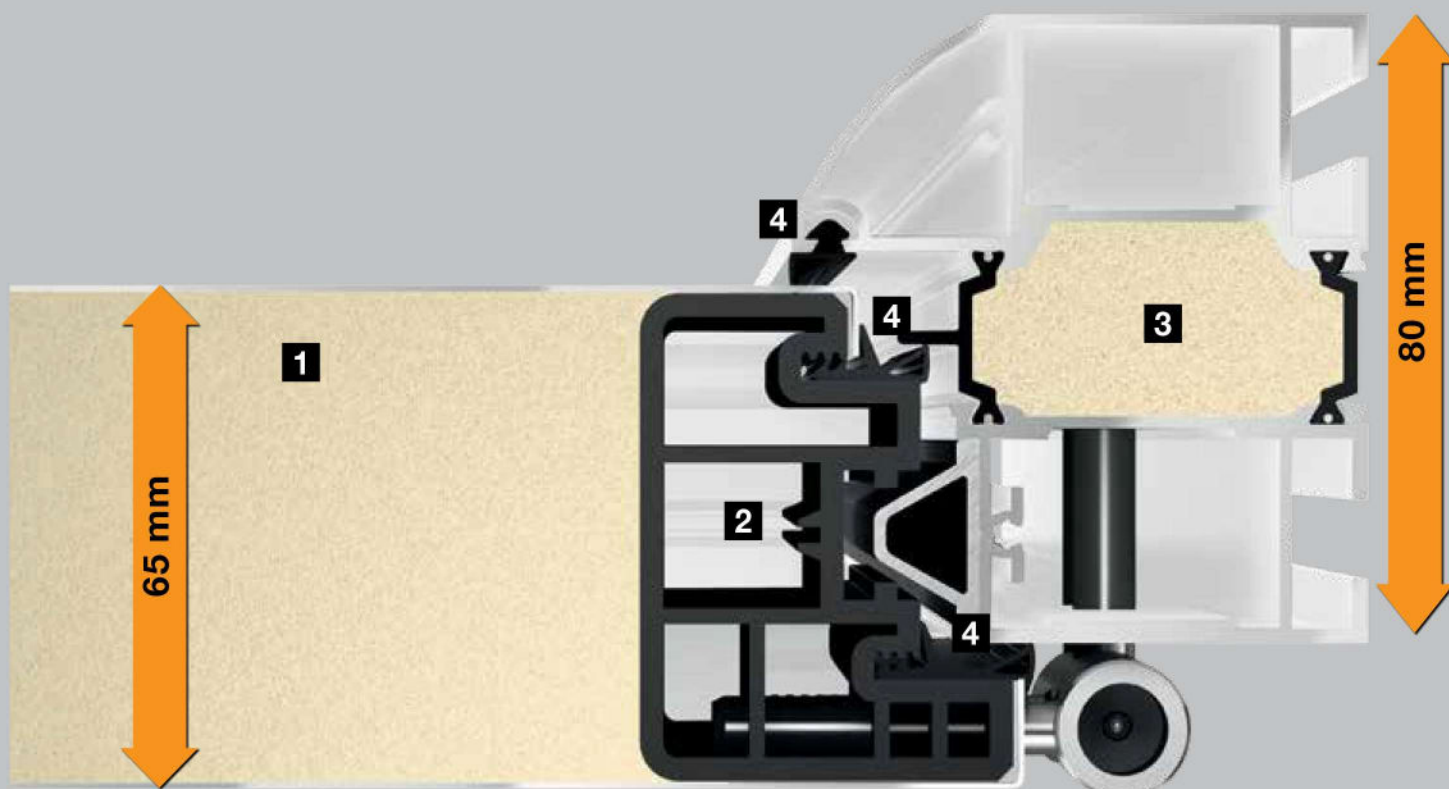

## Konstrukce

- 1 Jednotlivé ocelové dveřní křídlo o tloušťce 65 mm s dveřním profilem uloženým uvnitř v provedení s tlustou polodrážkou
- 2 Přerušovaný tepelný most a vyšší stabilita díky dveřnímu profilu z kompozitního materiálu
- 3 Hliníková zárubeň o tloušťce 80 mm s přerušeným tepelným mostem
- 4 Trojnásobná úroveň těsnění

Splňuje veškeré požadavky vyhlášky o úspoře energie

Vhodná pro montáž bez tepelných mostů

Hodnota  $U_D$  až cca  $0,87 \text{ W}/(\text{m}^2 \cdot \text{K})^*$