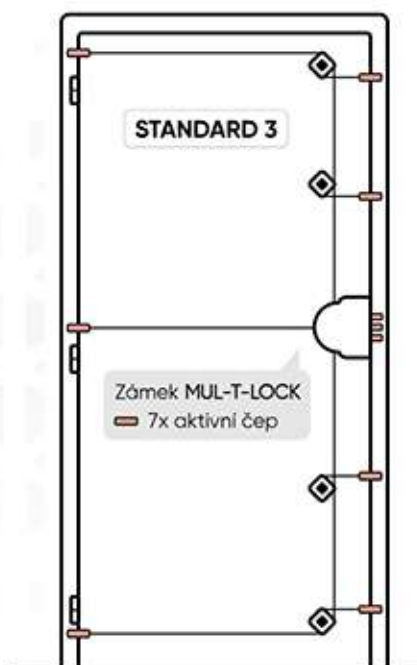

Založeno 1927

BEZPEČNOSTNÍ DVEŘE STANDARD 3 / 3R

s požární odolností EI30DP2 na přání

Jednokřídlé **ocelové** bezpečnostní dveře do bytu. **3. bezpečnostní třída (RC3)**, požární odolnost 30 minut (EI30DP2). **Dvě varianty zamykacího systému.**

3. bezpečnostní třída (RC3)

Požární odolnost 30 minut (EI30DP2)

Protihluková izolace 36 dB

8+3 kotevních bodů, průměr 12 mm

Montáž do stávající nebo nové bezpečnostní zárubně

Otevírání dovnitř

ROZMĚRY 800 x 1970 mm (výška variabilní)

900 x 1970 mm (výška variabilní)

VNĚJŠÍ POVRCH PVC dekor dřeva, lakování dle vzorníku RAL

VNITŘNÍ POVRCH PVC dekor dřeva, lakování dle vzorníku RAL, lamino, dřevo, kazety, čalounění

Nejprodávanější dveře

3. bezpečnostní třída