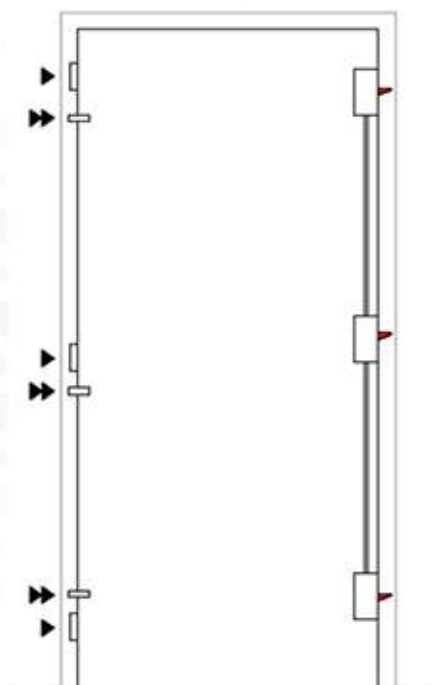

Založeno 1927

BEZPEČNOSTNÍ DVEŘE FRD IV RC3

s požární odolností až 120 minut

Speciální jednokřídlové **ocelové** bezpečnostní dveře s požární odolností až 120 minut a kouřotěsností. 3. bezpečnostní třída (RC3). **Tepelně izolační vlastnosti.** Možnost **panikové úpravy** do únikových cest, možnost **elektromotorického zámku.**

3. bezpečnostní třída (RC3)

Požární odolnost až 120 minut + kouřotěsnost

Protihluková izolace 42 dB

3-bodový samozamykací zámek, možnosti panikové funkce a elektromotoru

Montáž do nové speciální bezpečnostní zárubně

Vhodné na pláště budov

Otevírání do i VEN z chráněného prostoru

VÝROBA NA MÍRU

ROZMĚRY jakýkoliv do 1200x2500 mm

VNĚJŠÍ POVRCH Lakování dle vzorníku RAL
VNITŘNÍ POVRCH Lakování dle vzorníku RAL

Výroba vždy na míru

3. bezpečnostní třída

Otevírání i směrem VEN

Elektronický zámek

Panika