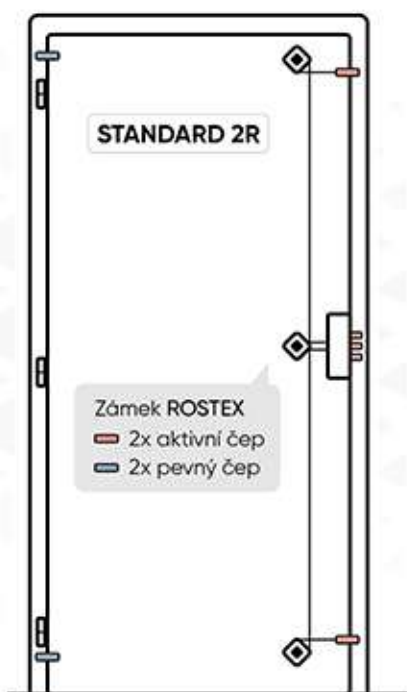

Založeno 1927

BEZPEČNOSTNÍ DVEŘE STANDARD 2 / 2R

s požární odolností EI30DP2 na přání

Jednokřídlé **ocelové** bezpečnostní dveře do bytu. **3. bezpečnostní třída (RC3)**, požární odolnost 30 minut (EI30DP2). **Dvě varianty zamykacího systému.**

2. bezpečnostní třída (RC2)

Požární odolnost 30 minut (EI30DP2)

Protihluková izolace 36 dB

5+3 kotevních bodů, průměr 12 mm

Montáž do stávající nebo nové bezpečnostní zárubně

Otevírání dovnitř

ROZMĚRY 800 x 1970 mm (výška variabilní)

900 x 1970 mm (výška variabilní)

VNĚJŠÍ POVRCH PVC dekor dřeva, lakování dle vzorníku RAL

VNITŘNÍ POVRCH PVC dekor dřeva, lakování dle vzorníku RAL, lamino, dřevo, kazety, čalounění

Základní, ale kvalitní

2. bezpečnostní třída