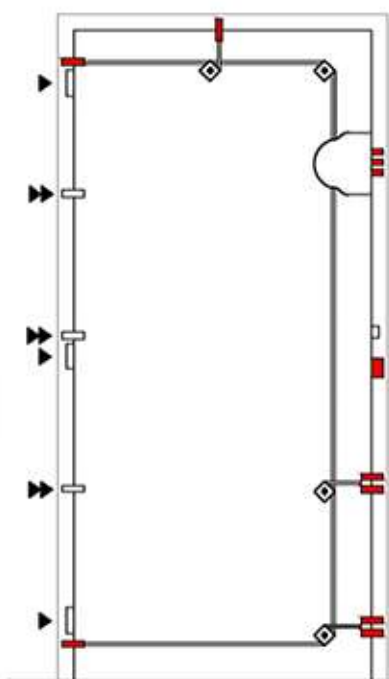

Založeno 1927

BEZPEČNOSTNÍ DVEŘE VARIO EL VD3

s požární odolností EI30DP1 na přání

Jednokřídlové ocelové bezpečnostní dveře s rozvorovým zámkem a druhým samozamykacím (elektromechanickým) zámkem. 3. bezpečnostní třída (RC3), požární odolnost 30 minut (EI30DP1) na přání. **Otevírání také VEN z chráněného prostoru.** Atypická výroba na míru.

3. bezpečnostní třída (RC3)

Požární odolnost 30 minut (EI30DP1) na přání

Protihluková izolace 33 dB

Rozvorový zámek + elektromechanický samozamykací zámek

Montáž do stávající nebo nové bezpečnostní zárubně

Otevírání do i VEN z chráněného prostoru

VÝROBA NA MÍRU

ROZMĚRY jakýkoliv do 1200x2500 mm

VNĚJŠÍ POVRCH PVC dekor dřeva, lakování dle vzorníku RAL

VNITŘNÍ POVRCH PVC dekor dřeva, lakování dle vzorníku RAL

Výroba vždy na míru

3. bezpečnostní třída

Otevírání i směrem VEN

Elektronický zámek