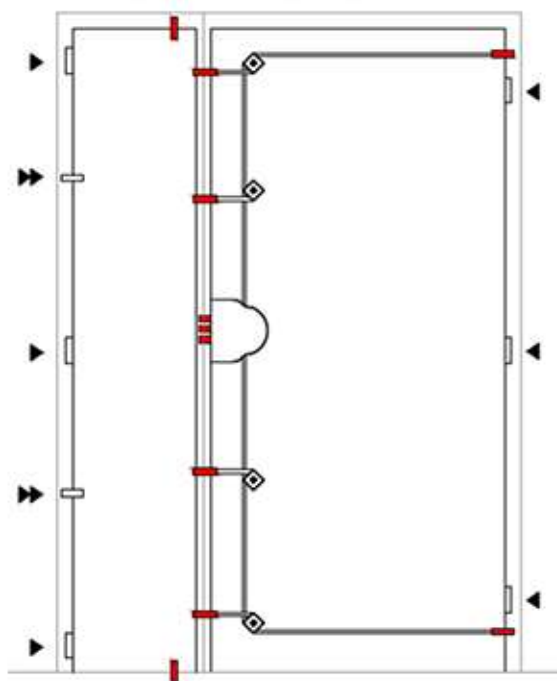

Založeno 1927

BEZPEČNOSTNÍ DVEŘE VARIO V3 DVOUKŘÍDLÉ

s požární odolností EI30DP3 na přání

Dvoukřídle ocelové bezpečnostní dveře. **3. bezpečnostní třída (RC3)**, požární odolnost 30 minut (EI30DP3) na přání. Atypická výroba na míru. Možnost prosklení. **Otevírání také VEN z chráněného prostoru.**

3. bezpečnostní třída (RC3)

Požární odolnost 30 minut (EI30DP3) na přání

Protihluková izolace 35 dB

Montáž do stávající nebo nové bezpečnostní zárubně

Otevírání do i VEN z chráněného prostoru

VÝROBA NA MÍRU

ROZMĚRY jakýkoliv do 2400x2500 mm

VNĚJŠÍ POVRCH PVC dekor dřeva, lakování dle vzorníku RAL, lamino, dřevo, kazety
VNITŘNÍ POVRCH PVC dekor dřeva, lakování dle vzorníku RAL, lamino, dřevo, kazety, čalounění

Výroba vždy na míru

3. bezpečnostní třída

Otevírání i směrem VEN