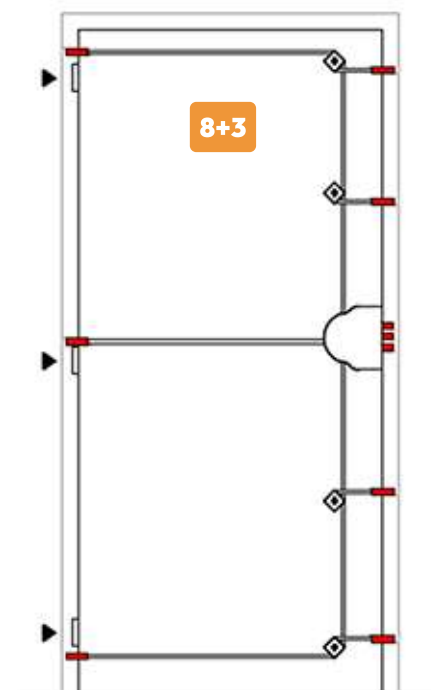

Založeno 1927

BEZPEČNOSTNÍ DVEŘE VARIO D3

s požární odolností EI30DP3 na přání

Jednokřídlé **ocelové** bezpečnostní dveře. **3. bezpečnostní třída (RC3)**, požární odolnost 30 minut (EI30DP3) na přání. **Více variant zamykacího systému.** Atypická výroba na míru. Možnost prosklení.

3. bezpečnostní třída (RC3)

Požární odolnost 30 minut (EI30DP3) na přání

Protihluková izolace 36 dB

Více variant zamykacího systému, průměr čepů 12 nebo 18 mm

Montáž do stávající nebo nové bezpečnostní zárubně

Otevírání dovnitř

VÝROBA NA MÍRU

ROZMĚRY jakýkoliv do 1200x2500 mm

VNĚJŠÍ POVRCH PVC dekor dřeva, lakování dle vzorníku RAL, lamino, dřevo, kazety
VNITŘNÍ POVRCH PVC dekor dřeva, lakování dle vzorníku RAL, lamino, dřevo, kazety, čalounění

Výroba vždy na míru

3. bezpečnostní třída