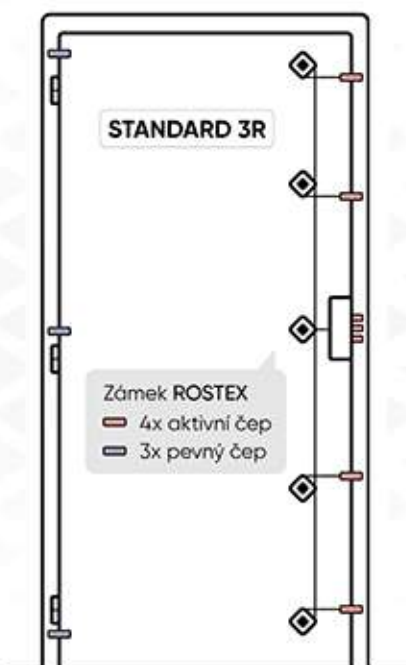

Založeno 1927

BEZPEČNOSTNÍ DVEŘE STANDARD 3 / 3R

s požární odolností EI30DP2 na přání

Jednokřídlé **ocelové** bezpečnostní dveře do bytu. **3. bezpečnostní třída (RC3)**, požární odolnost 30 minut (EI30DP2). **Dvě varianty zamykacího systému.**

3. bezpečnostní třída (RC3)

Požární odolnost 30 minut (EI30DP2)

Protihluková izolace 36 dB

8+3 kotevních bodů, průměr 12 mm

Montáž do stávající nebo nové bezpečnostní zárubně

Otevírání dovnitř

ROZMĚRY 800 x 1970 mm (výška variabilní)

900 x 1970 mm (výška variabilní)

VNĚJŠÍ POVRCH PVC dekor dřeva, lakování dle vzorníku RAL

VNITŘNÍ POVRCH PVC dekor dřeva, lakování dle vzorníku RAL, lamino, dřevo, kazety, čalounění

Nejprodávanější dveře

3. bezpečnostní třída