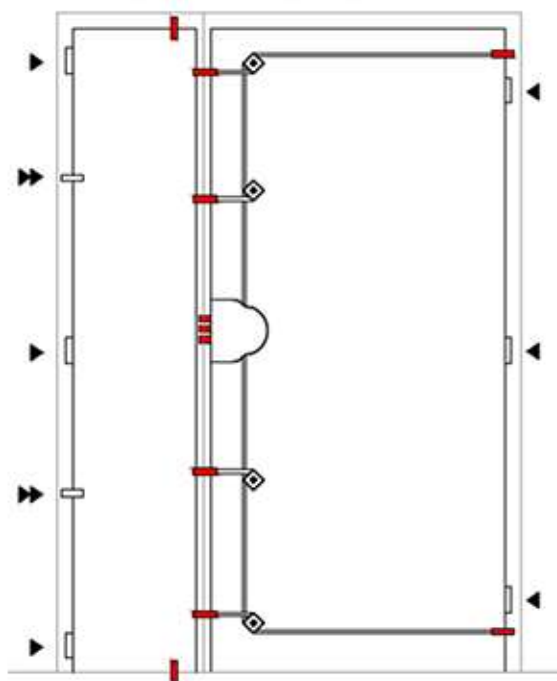

Založeno 1927

BEZPEČNOSTNÍ DVEŘE **VARIO D3** DVOUKŘÍDLÉ

s požární odolností EI30DP3 na přání

Dvoukřídle **ocelové** bezpečnostní dveře. **3. bezpečnostní třída (RC3)**, požární odolnost 30 minut (EI30DP3) na přání. Atypická výroba na míru. Možnost prosklení.

3. bezpečnostní třída (RC3)

Požární odolnost 30 minut (EI30DP3) na přání

Protihluková izolace 35 dB

Montáž do stávající nebo nové bezpečnostní zárubně

Otevírání dovnitř

VÝROBA NA MÍRU

ROZMĚRY jakýkoliv do 2400x2500 mm

VNĚJŠÍ POVRCH PVC dekor dřeva, lakování dle vzorníku RAL, lamino, dřevo, kazety
VNITŘNÍ POVRCH PVC dekor dřeva, lakování dle vzorníku RAL, lamino, dřevo, kazety, čalounění

Výroba vždy na míru

3. bezpečnostní třída