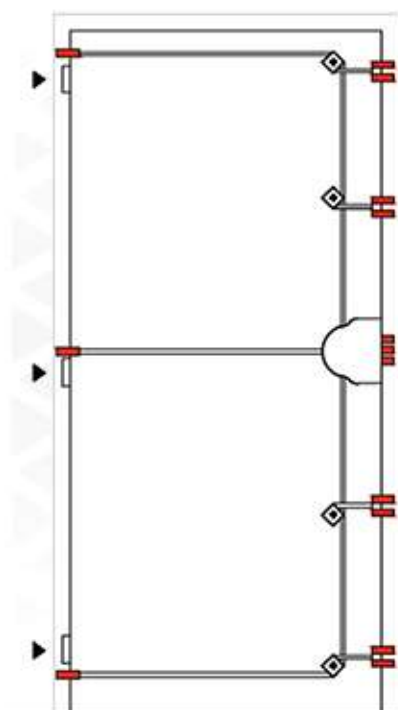

Založeno 1927

12072024

BEZPEČNOSTNÍ DVEŘE KAVAN MUL-T-LOCK

s požární odolností EI30DP2

Jednokřídlé ocelové bezpečnostní dveře do bytu. **3. bezpečnostní třída (RC3)**, požární odolnost 30 minut (EI30DP2). Tyto dveře nabízíme s **GARANCÍ PROTI VLOUPÁNÍ**.

3. bezpečnostní třída (RC3)
Požární odolnost 30 minut (EI30DP2)
Protihluková izolace 36 dB

12+3 kotevních bodů, průměr 12 mm
Montáž do stávající nebo nové bezpečnostní zárubně
Otevírání dovnitř
Dvojité krytí zámkové vložky
GARANCE PROTI VLOUPÁNÍ

ROZMĚRY 800 x 1970 mm (výška variabilní)
900 x 1970 mm (výška variabilní)

VNĚJŠÍ POVRCH PVC dekor dřeva, lakování dle vzorníku RAL

VNITŘNÍ POVRCH PVC dekor dřeva, lakování dle vzorníku RAL, lamino, dřevo, kazety, čalounění

TOP dveře do bytu

Garance proti vloupání

3. bezpečnostní třída