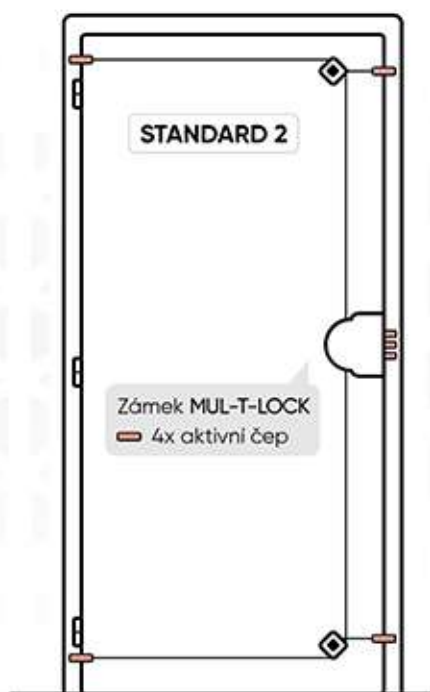

Založeno 1927

BEZPEČNOSTNÍ DVEŘE STANDARD 2 / 2R

s požární odolností EI30DP2 na přání

Jednokřídlé **ocelové** bezpečnostní dveře do bytu. **3. bezpečnostní třída (RC3)**, požární odolnost 30 minut (EI30DP2). **Dvě varianty zamykacího systému.**

2. bezpečnostní třída (RC2)

Požární odolnost 30 minut (EI30DP2)

Protihluková izolace 36 dB

5+3 kotevních bodů, průměr 12 mm

Montáž do stávající nebo nové bezpečnostní zárubně

Otevírání dovnitř

ROZMĚRY 800 x 1970 mm (výška variabilní)

900 x 1970 mm (výška variabilní)

VNĚJŠÍ POVRCH PVC dekor dřeva, lakování dle vzorníku RAL

VNITŘNÍ POVRCH PVC dekor dřeva, lakování dle vzorníku RAL, lamino, dřevo, kazety, čalounění

Základní, ale kvalitní

2. bezpečnostní třída