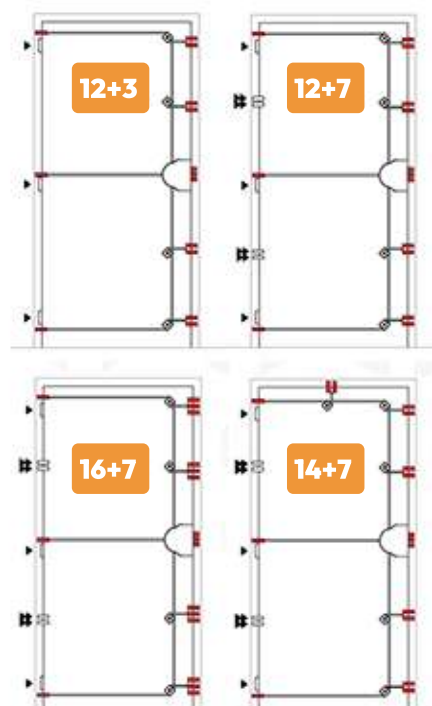

Založeno 1927

BEZPEČNOSTNÍ DVEŘE VARIO D3

s požární odolností EI30DP3 na přání

Jednokřídlé **ocelové** bezpečnostní dveře. **3. bezpečnostní třída (RC3)**, požární odolnost 30 minut (EI30DP3) na přání. **Více variant zamykacího systému.** Atypická výroba na míru. Možnost prosklení.

3. bezpečnostní třída (RC3)

Požární odolnost 30 minut (EI30DP3) na přání

Protihluková izolace 36 dB

Více variant zamykacího systému, průměr čepů 12 nebo 18 mm

Montáž do stávající nebo nové bezpečnostní zárubně

Otevírání dovnitř

VÝROBA NA MÍRU

ROZMĚRY jakýkoliv do 1200x2500 mm

VNĚJŠÍ POVRCH PVC dekor dřeva, lakování dle vzorníku RAL, lamino, dřevo, kazety
VNITŘNÍ POVRCH PVC dekor dřeva, lakování dle vzorníku RAL, lamino, dřevo, kazety, čalounění

Výroba vždy na míru

3. bezpečnostní třída