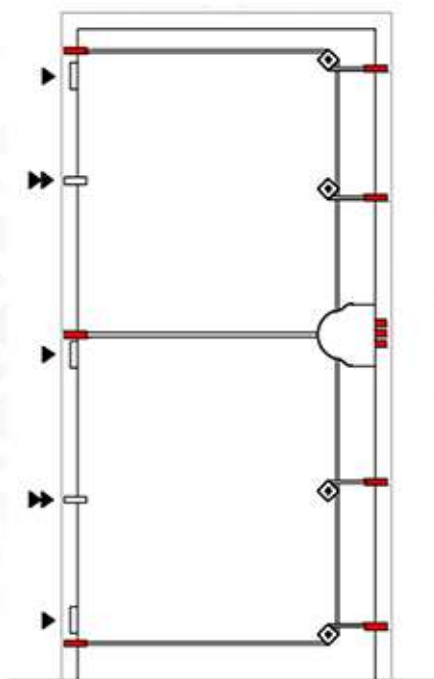

Založeno 1927

BEZPEČNOSTNÍ DVEŘE VARIO V3

s požární odolností EI30DP1 na přání

Jednokřídlé **ocelové** bezpečnostní dveře. **3. bezpečnostní třída (RC3)**, požární odolnost 30 minut (EI30DP1) na přání. **Otevírání také VEN z chráněného prostoru.** Atypická výroba na míru. Možnost prosklení.

3. bezpečnostní třída (RC3)

Požární odolnost 30 minut (EI30DP1) na přání

Protihluková izolace 33 dB

8+5 kotevních bodů, průměr 12 mm

Montáž do stávající nebo nové bezpečnostní zárubně

Otevírání do i VEN z chráněného prostoru

VÝROBA NA MÍRU

ROZMĚRY jakýkoliv do 1200x2500 mm

VNĚJŠÍ POVRCH PVC dekor dřeva, lakování dle vzorníku RAL, lamino, dřevo, kazety
VNITŘNÍ POVRCH PVC dekor dřeva, lakování dle vzorníku RAL, lamino, dřevo, kazety, čalounění

Výroba vždy na míru

3. bezpečnostní třída

Otevírání i směrem VEN