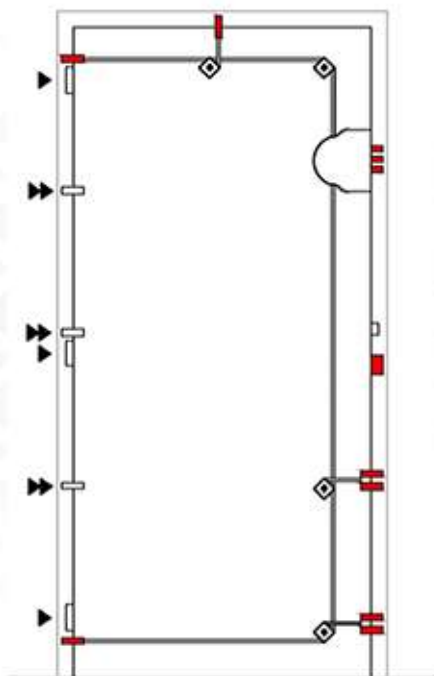

Založeno 1927

BEZPEČNOSTNÍ DVEŘE VARIO EL VD4

bez požární odolnosti

Jednokřídlové **ocelové** bezpečnostní dveře s rozvorovým zámkem a druhým samozamykacím (**elektromechanickým**) zámkem. 4. bezpečnostní třída (RC4), bez požární odolnosti. **Otevírání také VEN z chráněného prostoru.** Atypická výroba na míru.

4. bezpečnostní třída (RC4)

Bez požární odolnosti

Protihluková izolace 33 dB

Rozvorový zámek + elektromechanický samozamykací zámek

Montáž do nové bezpečnostní zárubně

Otevírání do i VEN z chráněného prostoru

VÝROBA NA MÍRU

ROZMĚRY jakýkoliv do 1200x2500 mm

VNĚJŠÍ POVRCH PVC dekor dřeva, lakování dle vzorníku RAL

VNITŘNÍ POVRCH PVC dekor dřeva, lakování dle vzorníku RAL

Výroba vždy na míru

4. bezpečnostní třída

Otevírání i směrem VEN

Elektronický zámek