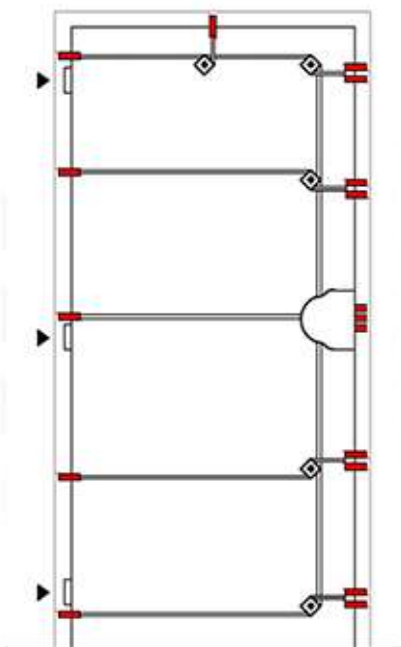

Založeno 1927

BEZPEČNOSTNÍ DVEŘE VARIO VD4

bez požární odolnosti

Jednokřídle **ocelové** bezpečnostní dveře. **4. bezpečnostní třída (RC4)**, bez požární odolnosti. **Otevírání také VEN z chráněného prostoru.** Atypická výroba na míru.

4. bezpečnostní třída (RC4)

Bez požární odolnosti

Protihluková izolace 33 dB

15+3 kotevních bodů, průměr 12 mm

Montáž do nové bezpečnostní zárubně

Otevírání do i VEN z chráněného prostoru

VÝROBA NA MÍRU

ROZMĚRY jakýkoliv do 1200x2500 mm

VNĚJŠÍ POVRCH PVC dekor dřeva, lakování dle vzorníku RAL

VNITŘNÍ POVRCH PVC dekor dřeva, lakování dle vzorníku RAL

Výroba vždy na míru

4. bezpečnostní třída

Otevírání i směrem VEN